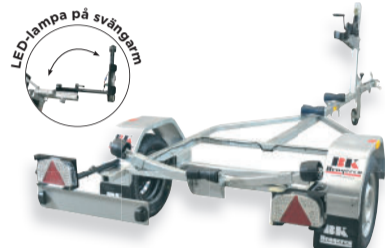

P 0515	
Totalvikt	500 kg
Nyttolast	360 kg
Längd x bredd	461 x 160 15"
Hjuldim.	155R 13