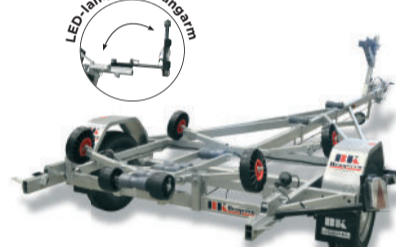

P 1320T	
Totalvikt	1350 kg
Nyttolast	1035 kg
Längd x bredd	645 x 235 20"
Hjuldim.	195R 14