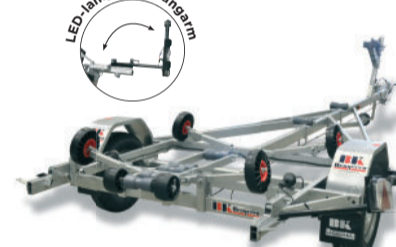

P 1522T	
Totalvikt	1500 kg
Nyttolast	1150 kg
Längd x bredd	695 x 235 22"
Hjuldim.	185R 14C