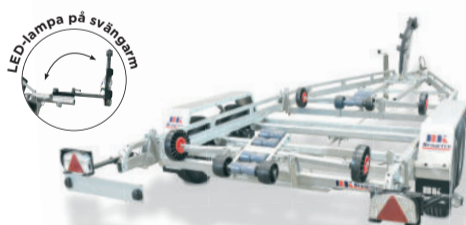

P 2024B		P 2724B	
Totalvikt	2000 kg	Totalvikt	2700 kg
Nyttolast	1449 kg	Nyttolast	2110 kg
Längd x bredd	721 x 240 24"	Längd x bredd	721 x 240 24"
Hjuldim.	195R 14	Hjuldim.	195R 14