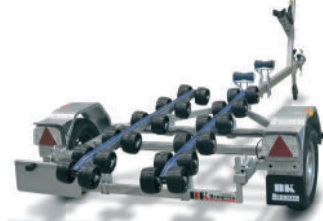

# IBK Hengeren®

PS 0712	
Totalvikt	750 kg
Nyttolast	595 kg
Längd x bredd	436 x 210 12"
Hjuldim.	155R 13

PS 0712TR	
Totalvikt	750 kg
Nyttolast	595 kg
Längd x bredd	436 x 210 12"
Hjuldim.	155R 13

PS 0812	
Totalvikt	800 kg
Nyttolast	592 kg
Längd x bredd	436 x 210 12"
Hjuldim.	155R 13C

PS 0812TR	
Totalvikt	800 kg
Nyttolast	592 kg
Längd x bredd	436 x 210 12"
Hjuldim.	155R 13C

P 0716 PIO	
Totalvikt	750 kg
Nyttolast	579 kg
Längd x bredd	490 x 210 17"
Hjuldim.	155R 13

PM 1219T	
Totalvikt	1250 kg
Nyttolast	800 kg
Längd x bredd	649 x 210 19"
Hjuldim.	165R 13C

P 0515	
Totalvikt	500 kg
Nyttolast	360 kg
Längd x bredd	461 x 160 15"
Hjuldim.	155R 13

P 0714T	
Totalvikt	750 kg
Nyttolast	585 kg
Längd x bredd	460 x 210 14"
Hjuldim.	155R 13

P 0716T	
Totalvikt	750 kg
Nyttolast	579 kg
Längd x bredd	490 x 210 17"
Hjuldim.	155R 13