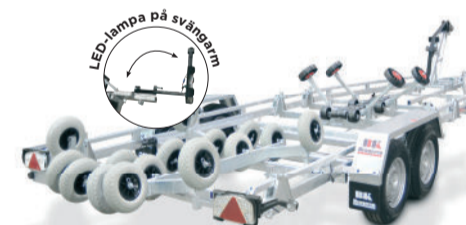

P 2024B		P 2724B	
Totalvikt	2000 kg	Totalvikt	2700 kg
Nyttolast	1449 kg	Nyttolast	2110 kg
Längd x bredd	721 x 240 24"	Längd x bredd	721 x 240 24"
Hjuldim.	195R 14	Hjuldim.	195R 14

P 2724B XL	
Totalvikt	2700 kg
Nyttolast	2085 kg
Längd x bredd	721 x 240 24"
Hjuldim.	195R 14