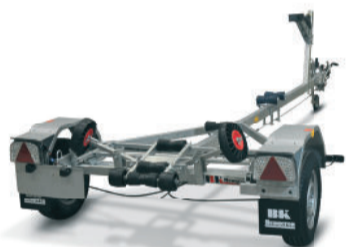

P 0718T		P 0818T	
Totalvikt	750 kg	Totalvikt	800 kg
Nyttolast	566 kg	Nyttolast	586 kg
Längd x bredd	520 x 210 18"	Längd x bredd	543 x 210 18"
Hjuldim.	155R 13	Hjuldim.	155R 13C